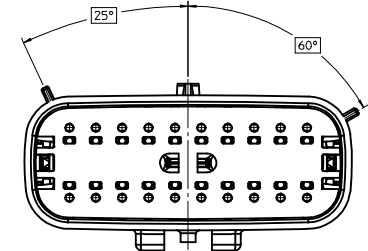

SHEET DESCRIPTION

KEY CONFIGURATIONS CONT.

2X6

KEY A

KEY B

KEY C

KEY D

2X8

KEY A

KEY B

KEY C

KEY D

2X10

KEY A

KEY B

KEY C

SHEET DESCRIPTION

BLADE SEALED ASSEMBLY

CHARTED DIMENSIONS

DESCRIPTION	DIMENSIONS				
	A	B	C	D	E
2X2	15.54	1.75	24.40	54.45	22.23
2X3 STANDARD	19.04	3.50	26.21	54.45	22.23
2X3 LENGTHENED	19.04	3.50	26.21	56.45	22.23
2X4	22.54	1.75	27.21	54.45	22.23
2X6	29.54	1.75	32.27	54.45	22.23
2X8	36.54	1.75	38.88	54.45	22.23
2X10	43.64	1.75	45.65	54.45	22.05