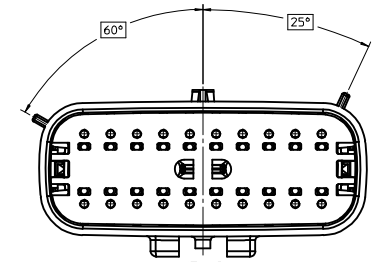

SHEET DESCRIPTION

KEY CONFIGURATIONS CONT.

2X6

KEY A

KEY B

KEY C

KEY D

2X8

KEY A

KEY B

KEY C

KEY D

2X10

KEY A

KEY B

KEY C

SHEET DESCRIPTION

BLADE SEALED ASSEMBLY

CHARTED DIMENSIONS

DESCRIPTION	DIMENSIONS				
	A	B	C	D	E
2X2	15.54	1.75	24.40	54.45	22.23
2X3 STANDARD	19.04	3.50	26.21	54.45	22.23
2X3 LENGTHENED	19.04	3.50	26.21	56.45	22.23
2X4	22.54	1.75	27.21	54.45	22.23
2X6	29.54	1.75	32.27	54.45	22.23
2X8	36.54	1.75	38.88	54.45	22.23
2X10	43.64	1.75	45.65	54.45	22.05