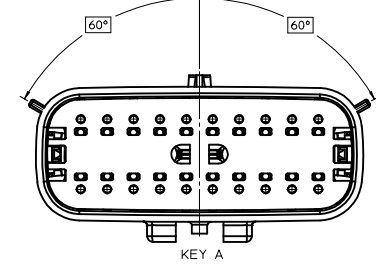

SHEET DESCRIPTION

KEY CONFIGURATIONS CONT.

2X6

KEY A

KEY B

KEY C

KEY D

2X8

KEY A

KEY B

KEY C

KEY D

2X10

KEY A

KEY B

KEY C

SHEET DESCRIPTION

BLADE SEALED ASSEMBLY

CHARTED DIMENSIONS

DESCRIPTION	DIMENSIONS				
	A	B	C	D	E
2X2	15.54	1.75	24.40	54.45	22.23
2X3 STANDARD	19.04	3.50	26.21	54.45	22.23
2X3 LENGTHENED	19.04	3.50	26.21	56.45	22.23
2X4	22.54	1.75	27.21	54.45	22.23
2X6	29.54	1.75	32.27	54.45	22.23
2X8	36.54	1.75	38.88	54.45	22.23
2X10	43.64	1.75	45.65	54.45	22.05