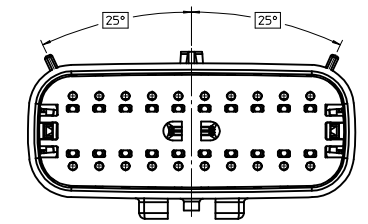

SHEET DESCRIPTION

KEY CONFIGURATIONS CONT.

2X6

KEY A

KEY B

KEY C

KEY D

2X8

KEY A

KEY B

KEY C

KEY D

2X10

KEY A

KEY B

KEY C

SHEET DESCRIPTION

BLADE SEALED ASSEMBLY

CHARTED DIMENSIONS

DESCRIPTION	DIMENSIONS				
	A	B	C	D	E
2X2	15.54	1.75	24.40	54.45	22.23
2X3 STANDARD	19.04	3.50	26.21	54.45	22.23
2X3 LENGTHENED	19.04	3.50	26.21	56.45	22.23
2X4	22.54	1.75	27.21	54.45	22.23
2X6	29.54	1.75	32.27	54.45	22.23
2X8	36.54	1.75	38.88	54.45	22.23
2X10	43.64	1.75	45.65	54.45	22.05